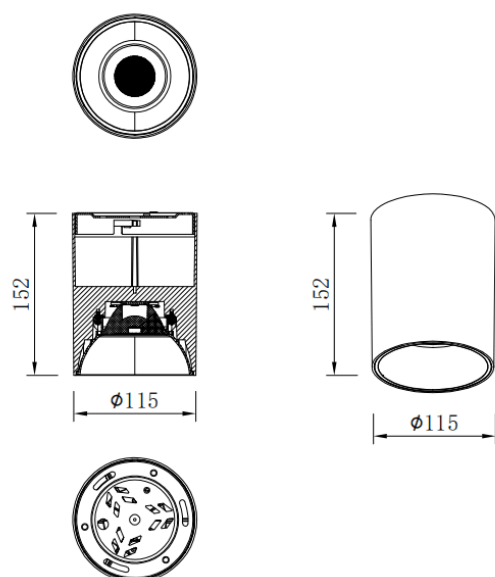

SDOWN

Code article	86.OC02.3321.03
Type de produit	Extérieur
Catégorie	Spots encastrés en saillie
Famille	SDOWN
Pictograms	

Dimensions	
Product dimensions (mm)	Ø115X152 mm

Dessin technique

Produit	
Puissance système (W)	30
Flux lumineux utile (lm)	2400
Efficacité lumineuse (lm/W)	80
Angle de faisceau	40
Durée de vie	50000h L80B10
IP	IP65
Équipement	ON-OFF
Température de couleur (K)	3000
Uniformité chromatique (SDCM)	SDCM3
CRI	80